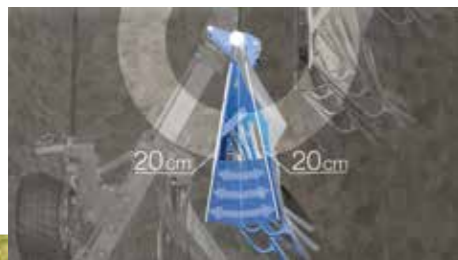

OptiStone

Élément de surcharge

pour les charrues Juwel, Diamant et Titan

OptiStone vous assure un labour sans encombre

Comportement en cas d'obstacle

Le système de sécurité de dégagement OptiStone repose sur l'ajout d'une nouvelle articulation qui, grâce à ses forces élevées de déclenchement et de ré-enclenchement, permet un déclenchement sans choc et en souplesse en présence d'un obstacle. Le tracteur et la charrue sont ainsi préservés. L'élément de surcharge peut dévier aisément jusqu'à 37 cm en hauteur et 20 cm en largeur en simultané.

- Même en labour profond, le dégagement est suffisant pour garantir un travail d'un seul tenant sans encombre.
- Les forces élevées de déclenchement peuvent être ajustées confortablement et en continu aux changements des conditions, et ce depuis le siège du tracteur.

Un labour précis et une sécurité opérationnelle maximale

Le système fermé grâce à des plaques très stables est protégé de manière fiable contre la saleté et les corps étrangers. La nouvelle articulation assure des forces de déclenchement horizontales et verticales élevées qui ne perturbent cependant pas le guidage stable de la charrue. La charrue est montée sur des rotules radiales très résistantes et facilement accessibles. Le corps de la charrue est solidement attaché au point de support tridimensionnel, contrairement aux sécurités de dégagement à quatre points encore utilisés couramment sur le marché.

Protection double

Toutes les charrues LEMKEN sont équipées de série d'une sécurité par boulon de cisaillement à double entaille.

- Sur les équipements avec sécurité de dégagement OptiStone, le système prévient également les dommages en cas d'accrochage du système sous une plaque rocheuse ou une racine.