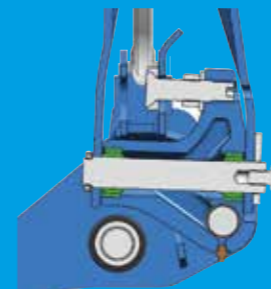

OptiStone

Élément de surcharge

pour les charrues Juwel, Diamant et Titan

OptiStone vous assure un labour sans encombre

Comportement en cas d'obstacle

Le système de sécurité de dégagement OptiStone repose sur l'ajout d'une nouvelle articulation qui, grâce à ses forces élevées de déclenchement et de ré-enclenchement, permet un déclenchement sans choc et en souplesse en présence d'un obstacle. Le tracteur et la charrue sont ainsi préservés. L'élément de surcharge peut dévier aisément jusqu'à 37 cm en hauteur et 20 cm en largeur en simultané.

- Même en labour profond, le dégagement est suffisant pour garantir un travail d'un seul tenant sans encombre.
- Les forces élevées de déclenchement peuvent être ajustées confortablement et en continu aux changements des conditions, et ce depuis le siège du tracteur.

Un labour précis et une sécurité opérationnelle maximale

Le système fermé grâce à des plaques très stables est protégé de manière fiable contre la saleté et les corps étrangers. La nouvelle articulation assure des forces de déclenchement horizontales et verticales élevées qui ne perturbent cependant pas le guidage stable de la charrue. La charrue est montée sur des rotules radiales très résistantes et facilement accessibles. Le corps de la charrue est solidement attaché au point de support tridimensionnel, contrairement aux sécurités de dégagement à quatre points encore utilisés couramment sur le marché.

Protection double

Toutes les charrues LEMKEN sont équipées de série d'une sécurité par boulon de cisaillement à double entaille.

- Sur les équipements avec sécurité de dégagement OptiStone, le système prévient également les dommages en cas d'accrochage du système sous une plaque rocheuse ou une racine.